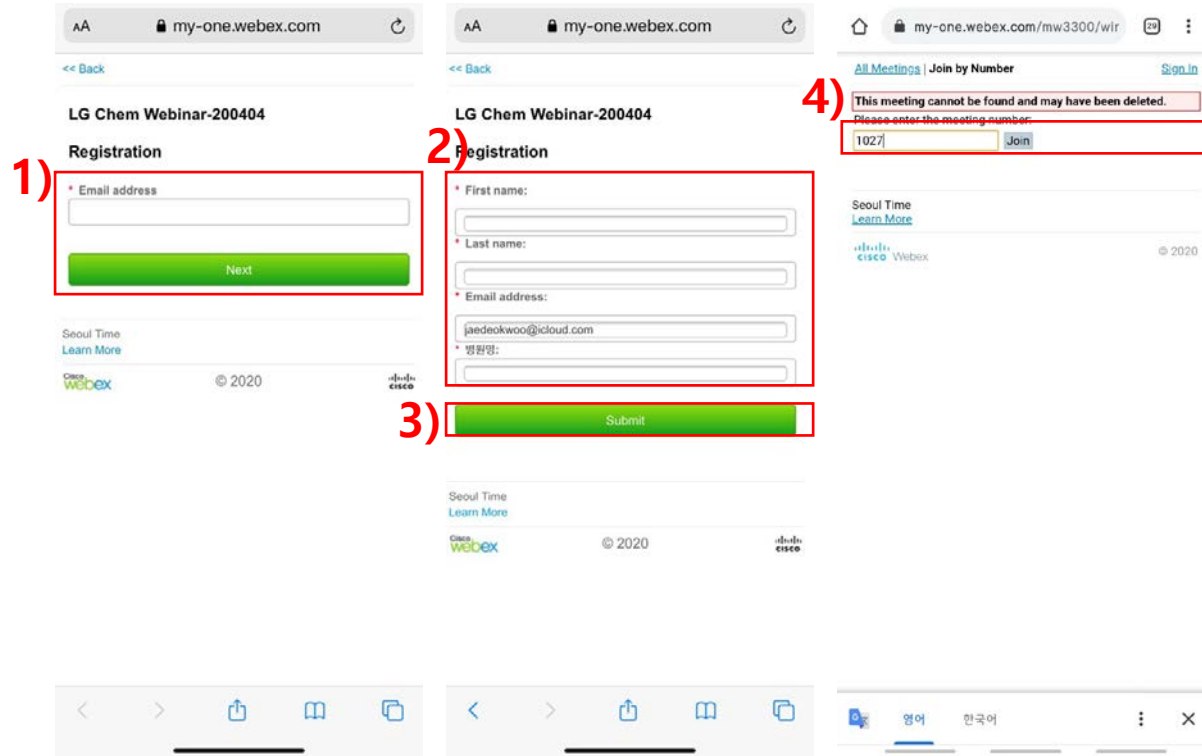

Please answer the following questions.

* 성:	<input type="text"/>	* 이름:	<input type="text"/>
* 이메일 주소:	<input type="text"/>		
* 이메일 주소 확인 :	<input type="text"/>		
* 소속기관명:	<input type="text"/>		

② 입력

③ 등록완료

<등록 - 모바일>

- 링크 접속 시

① 이메일 주소

② 성명, 소속기관명 입력

③ Submit 클릭

④ Meeting number에 170 042 2243

입력 후 Join 버튼 클릭

* 동일 이름, 이메일 계정으로 재접속시 pw "1030" 입력필요